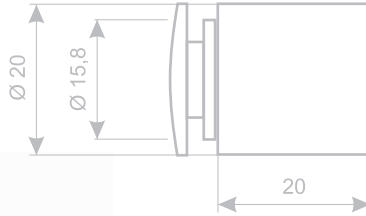

1210...12 flacher Kopf

- Ø 14,5mm
- WA 15/20mm
- 1...12mm
- Ø 10...11mm

order code WA 15/1- 6 **1210**
 WA 15/8-12 **1211**
 WA 20/1-12 **1212**

1213...15 gerundeter Kopf

- Ø 14,5mm
- WA 15/20mm
- 1...12mm
- Ø 10...11mm

order code WA 15/1- 6 **1213**
 WA 15/8-12 **1214**
 WA 20/1-12 **1215**

1216 gerundeter Kopf

- Ø 30mm
- WA 30mm
- 5...12mm
- Ø 16mm

order code **1216**

order code

1236

- Ø 11,5mm
- 28°
- 3...8mm
- Ø 9mm

order code

1259

1259

- 17mm
- WA 20mm
- 4...10mm
- Ø 11mm

order code

1260

1260

- 27mm
- WA 25mm
- 5...15mm
- Ø 16mm

1217

- Ø 20mm
- WA 20mm
- 2 x ...10mm
- Ø1 12,5mm
- Ø2 16,5mm

order code

1217

1218

- Ø 20mm
- WA 15mm
- 3...8mm

order code

1218

1219