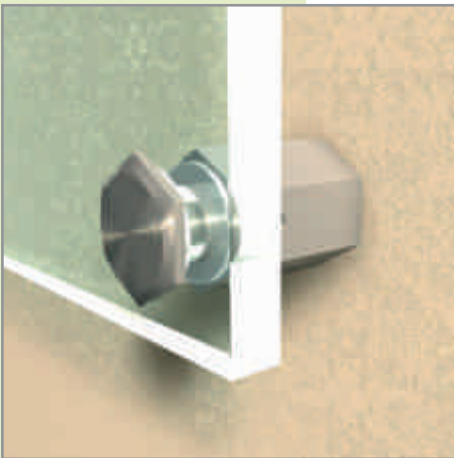

order code WA 15/1- 6 **1213**
 WA 15/8-12 **1214**
 WA 20/1-12 **1215**

1216 gerundeter Kopf

- Ø 30mm
- WA 30mm
- 5...12mm
- Ø 16mm

order code **1216**

order code

1236

- Ø 11,5mm
- 28°
- 3...8mm
- Ø 9mm

order code