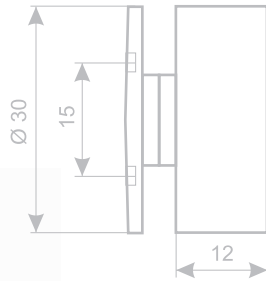

1224...26

-  Ø 20mm
-  20/30/50mm
-  3...18mm
-  Ø 11...14mm

order code

WA 20

1224

WA 30

1225

WA 50

1226

1228...29

	Ø	25mm
	WA	25mm
		3...18mm
	Ø	16mm

order code

1228

LED

1229

1230

order code 2 **1231**
 4 **1232**
 6 **1233**
 8 **1234**

👁 26 x 41mm
 ⚙ 2/4/6/8mm

1235

order code **1235**

👁 18 x 42mm
 ⚙ 4...10mm
 🌀 Ø 5mm

1237

➔ 1235
 1504
 1512
 1513
 1501
 1503
 1511

order code **1237**

order code 85/ 6 **1261**
 65/13 **1262**

1261...62

Ø 18 x 65/85mm
 6,7/13mm

order code **1263**

1263

Ø 18 x 75mm
 6mm

order code **1264**

1264