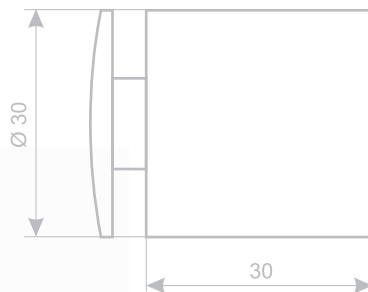

1210...12 flacher Kopf

- Ø 14,5mm
- WA 15/20mm
- 1...12mm
- Ø 10...11mm

order code WA 15/1- 6 **1210**
 WA 15/8-12 **1211**
 WA 20/1-12 **1212**

1213...15 gerundeter Kopf

- Ø 14,5mm
- WA 15/20mm
- 1...12mm
- Ø 10...11mm

order code WA 15/1- 6 **1213**
 WA 15/8-12 **1214**
 WA 20/1-12 **1215**

1216 gerundeter Kopf

- Ø 30mm
- WA 30mm
- 5...12mm
- Ø 16mm

order code **1216**

order code

1236

- Ø 11,5mm
- 28°
- 3...8mm
- Ø 9mm

order code

order code 85/ 6 **1261**
 65/13 **1262**

1261...62

Ø 18 x 65/85mm
 6,7/13mm

order code **1263**

1263

Ø 18 x 75mm
 6mm

order code **1264**

1264