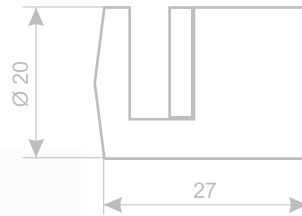

order code WA 15/1- 6 **1213**
 WA 15/8-12 **1214**
 WA 20/1-12 **1215**

1216 gerundeter Kopf

- Ø 30mm
- WA 30mm
- 5...12mm
- Ø 16mm

order code **1216**

order code

1236

- Ø 11,5mm
- 28°
- 3...8mm
- Ø 9mm

order code

1259

1259

- 17mm
- WA 20mm
- 4...10mm
- Ø 11mm

order code

1260

1260

- 27mm
- WA 25mm
- 5...15mm
- Ø 16mm

1217

- Ø 20mm
- WA 20mm
- 2 x ...10mm
- Ø1 12,5mm
- Ø2 16,5mm

order code

1217

1218

- Ø 20mm
- WA 15mm
- 3...8mm

order code

1218

1219

order code 85/ 6 **1261**
 65/13 **1262**

1261...62

Ø 18 x 65/85mm
 6,7/13mm

order code **1263**

1263

Ø 18 x 75mm
 6mm

order code **1264**

1264