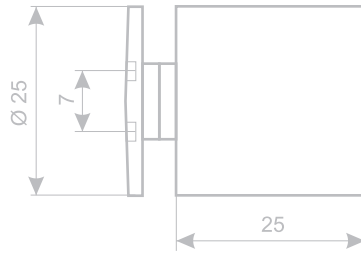

1224...26

-  Ø 20mm
-  20/30/50mm
-  3...18mm
-  Ø 11...14mm

order code

WA 20

1224

WA 30

1225

WA 50

1226

1228...29

	Ø	25mm
	WA	25mm
		3...18mm
	Ø	16mm

order code

1228

LED

1229

1230

order code 2 **1231**
 4 **1232**
 6 **1233**
 8 **1234**

👁 26 x 41mm
 ⚙ 2/4/6/8mm

1235

order code **1235**

👁 18 x 42mm
 ⚙ 4...10mm
 🌀 Ø 5mm

1237

➔ 1235
 1504
 1512
 1513
 1501
 1503
 1511

order code **1237**

order code 85/ 6 **1261**
 65/13 **1262**

1261...62

Ø 18 x 65/85mm
 6,7/13mm

order code **1263**

1263

Ø 18 x 75mm
 6mm

order code **1264**

1264