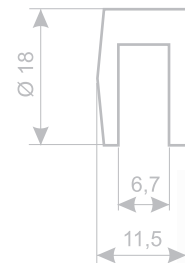

order code WA 15/1- 6 **1213**
 WA 15/8-12 **1214**
 WA 20/1-12 **1215**

1216 gerundeter Kopf

- Ø 30mm
- WA 30mm
- 5...12mm
- Ø 16mm

order code **1216**

order code

1236

- Ø 11,5mm
- 28°
- 3...8mm
- Ø 9mm

order code

1224...26

-  Ø 20mm
-  20/30/50mm
-  3...18mm
-  Ø 11...14mm

order code

WA 20

1224

WA 30

1225

WA 50

order code 2 **1231**
 4 **1232**
 6 **1233**
 8 **1234**

👁 26 x 41mm
 ⚙ 2/4/6/8mm

1235

order code **1235**

👁 18 x 42mm
 ⚙ 4...10mm
 🌀 Ø 5mm

1237

➔ 1235
 1504
 1512
 1513
 1501
 1503
 1511

order code **1237**

order code 85/ 6 **1261**
 65/13 **1262**

1261...62

Ø 18 x 65/85mm
 6,7/13mm

order code **1263**

1263

Ø 18 x 75mm
 6mm

order code **1264**

1264