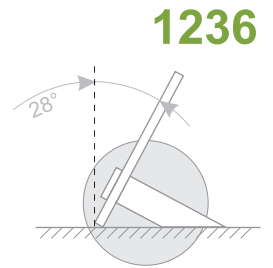

1210...12 flacher Kopf

- Ø 14,5mm
- WA 15/20mm
- 1...12mm
- Ø 10...11mm

order code WA 15/1- 6 **1210**
 WA 15/8-12 **1211**
 WA 20/1-12 **1212**

1213...15 gerundeter Kopf

- Ø 14,5mm
- WA 15/20mm
- 1...12mm
- Ø 10...11mm

order code WA 15/1- 6 **1213**
 WA 15/8-12 **1214**
 WA 20/1-12 **1215**

1216 gerundeter Kopf

- Ø 30mm
- WA 30mm
- 5...12mm
- Ø 16mm

order code **1216**

order code

1236

- Ø 11,5mm
- 28°
- 3...8mm
- Ø 9mm

order code

1259

1259

- 17mm
- WA 20mm
- 4...10mm
- Ø 11mm

order code

1260

1260

- 27mm
- WA 25mm
- 5...15mm
- Ø 16mm

1217

- Ø 20mm
- WA 20mm
- 2 x ...10mm
- Ø1 12,5mm
- Ø2 16,5mm

order code

1217

1218

- Ø 20mm
- WA 15mm
- 3...8mm

order code

1218

1219