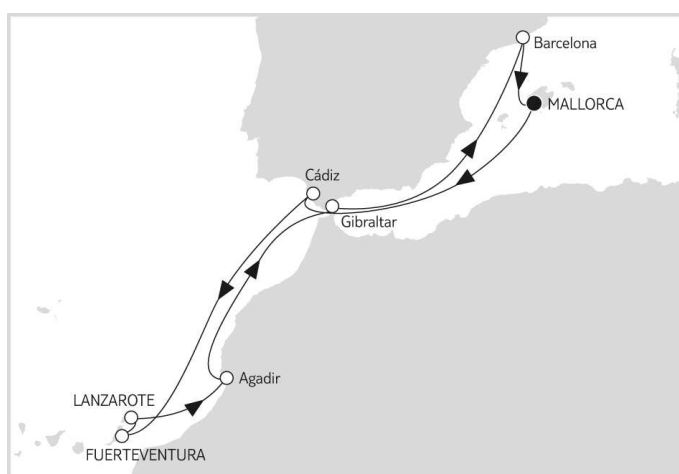

Urlaub für die Reisekasse.

MITTELMEER MIT KANAREN

Mein Schiff 2

02.11. - 13.11.2017, 07.01. - 18.01.2018, 14.03. - 25.03.2018

PREMIUM ALLES INKLUSIVE

Ohne Aufpreis

- Über 100 Markengetränke
- Spitzengastronomie
- Service am Platz
- Genießen rund um die Uhr
- Sauna und Fitness
- Entertainment
- Kinderbetreuung